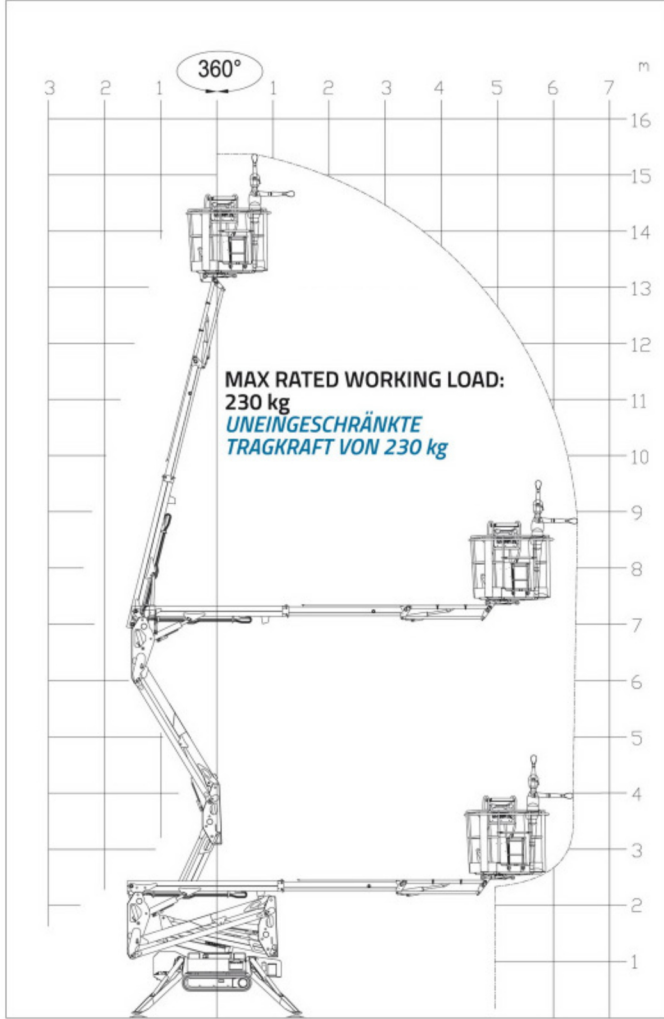

Rogge GmbH
Arbeitsbühnenvermietung
Hauptstr. 71
74638 Waldenburg

kh.rogge@mac.com
015161629367

15,40 m

6,60 m

4,20 m

3,40 m

1,99 m

1335x690xh.1100 mm

124° (+/-62°)

16° / 28,7%

1950 kg / 4299 lb (Honda)

Honda iGX390-11,7CV-3600rpm
HATZ 1B40 -10CV - 3600rpm

2,2kW - 230V - 50Hz
2,2kW - 110V - 50Hz

748 - 1100 mm

AUTOMATIC STABILIZING SYSTEM IIIS STD.
"IIIS" -ABSTÜTZ-UND EINFAHRAUTOMATIK
SERIENMÄSSIG

REMOTE CONTROL
KABELFERNBEDIENUNG

GPRS-GPS MODEM STD.
GPRS-GPS MODEM SERIENMÄSSIG

R.A.H.M. REMOTE ASSISTANCE ON
HINOWA MACHINES
R.A.H.M. FERNASSISTENZ-SYSTEM
SERIENMÄSSIG