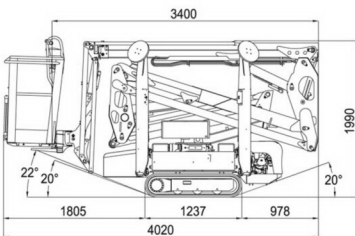

Rogge GmbH
Arbeitsbühnenvermietung
Hauptstr. 71
74638 Waldenburg

kh.rogge@mac.com
015161629367

15,40 m

6,60 m

4,20 m

3,40 m

1,99 m

1335x690xh.1100 mm

124° (+/-62°)

16° / 28,7%

1950 kg / 4299 lb (Honda)

Honda iGX390-11,7CV-3600rpm
HATZ 1B40 -10CV - 3600rpm

2,2kW - 230V - 50Hz
2,2kW - 110V - 50Hz

748 - 1100 mm

AUTOMATIC STABILIZING SYSTEM IIIS STD.
"IIIS" -ABSTÜTZ-UND EINFAHRAUTOMATIK
SERIENMÄSSIG

REMOTE CONTROL
KABELFERNBEDIENUNG

GPRS-GPS MODEM STD.
GPRS-GPS MODEM SERIENMÄSSIG

R.A.H.M. REMOTE ASSISTANCE ON
HINOWA MACHINES
R.A.H.M. FERNASSISTENZ-SYSTEM
SERIENMÄSSIG