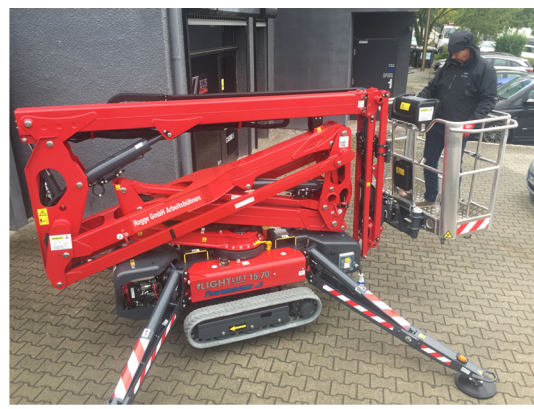

Rogge GmbH
Arbeitsbühnenvermietung
Hauptstr. 71
74638 Waldenburg

kh.rogge@mac.com
015161629367

15,40 m

6,60 m

4,20 m

3,40 m

1,99 m

1335x690xh.1100 mm

124° (+/-62°)

16° / 28,7%

1950 kg / 4299 lb (Honda)

Honda iGX390-11,7CV-3600rpm
 HATZ 1B40 -10CV - 3600rpm

2,2kW - 230V - 50Hz
 2,2kW - 110V - 50Hz

748 - 1100 mm

AUTOMATIC STABILIZING SYSTEM IIIS STD.
 "IIIS" -ABSTÜTZ-UND EINFAHRAUTOMATIK
 SERIENMÄSSIG