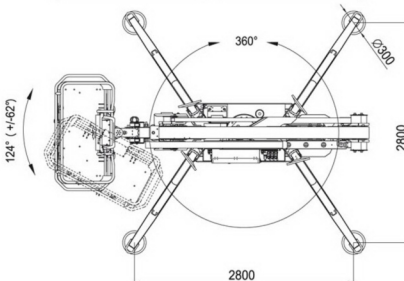

Rogge GmbH
Arbeitsbühnenvermietung
Hauptstr. 71
74638 Waldenburg

kh.rogge@mac.com
015161629367

15,40 m

6,60 m

4,20 m

3,40 m

1,99 m

1335x690xh.1100 mm

124° (+/-62°)

16° / 28,7%

1950 kg / 4299 lb (Honda)

Honda iGX390-11,7CV-3600rpm
HATZ 1B40 -10CV - 3600rpm

2,2kW - 230V - 50Hz
2,2kW - 110V - 50Hz

748 - 1100 mm

AUTOMATIC STABILIZING SYSTEM IIIS STD.
"IIIS" -ABSTÜTZ-UND EINFAHRAUTOMATIK
SERIENMÄSSIG

REMOTE CONTROL
KABELFERNBEDIENUNG

GPRS-GPS MODEM STD.
GPRS-GPS MODEM SERIENMÄSSIG

R.A.H.M. REMOTE ASSISTANCE ON
HINOWA MACHINES
R.A.H.M. FERNASSISTENZ-SYSTEM
SERIENMÄSSIG